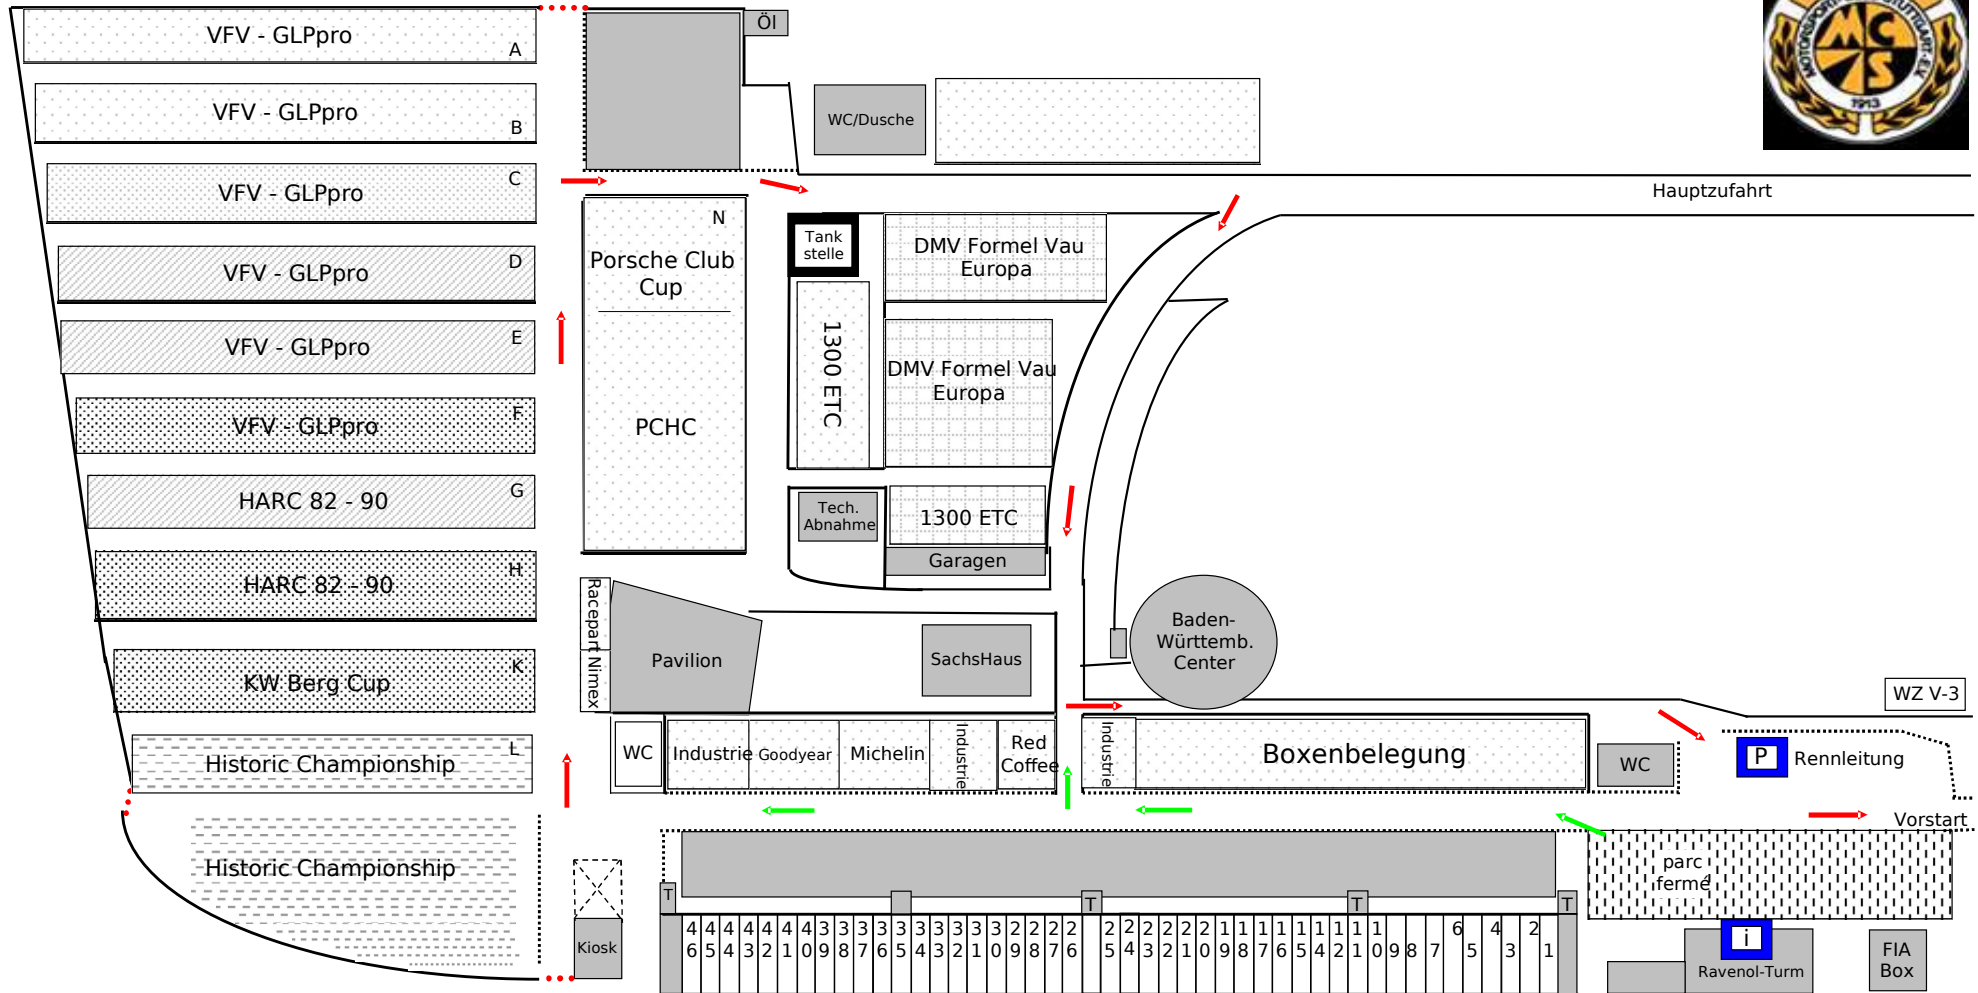

Fahrerlagerplan HOCKENHEIM

50 Jahre - MCS Preis der Stadt Stuttgart - Auftakt

T	4	4	4	4	4	4	3	3	3	3	3	3	3	3	3	2	2	2	2	2	2	2	1	1	1	1	1	1	1	1	1	6	4	2	1	T
	6	5	4	3	2	1	0	9	8	7	6	5	4	3	2	1	0	9	8	7	6	5	4	3	2	1	0	9	8	7	6	5	4	3	2	1