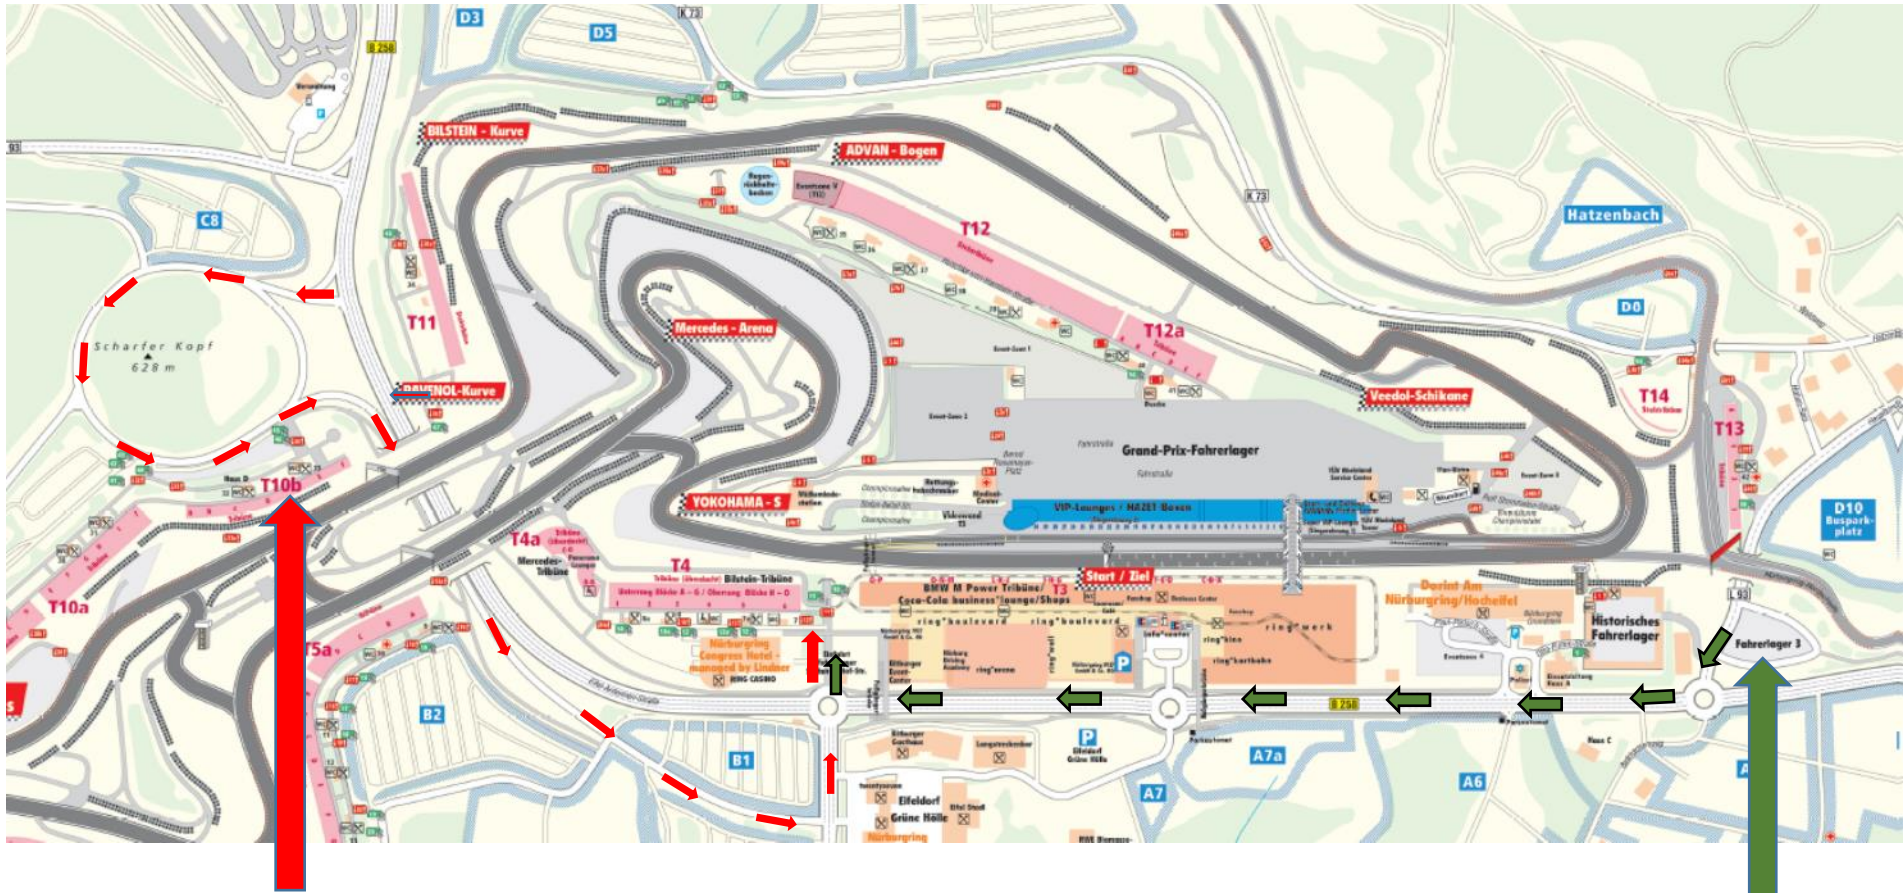

Ab 18:30 alle Serien außer Serien Welcome Center 2+3

Ab Freitag alle Serien (außer Tourenwagen Legenden und Tourenwagen Classic)

Welcome Center 2: Fahrerlager 3 ausschließlich VFV GLPpro nur Donnerstag von 15:30 Uhr bis 19:00 Uhr

!!! Einfahrt Neues Fahrerlager über Stefan-Bellof-Str. am Lindner Hotel !!!

Nach 19 Uhr Welcome Center 1

Welcome Center 3: Historisches Fahrerlager ab 14:30 Uhr

Ausschließlich Tourenwagen Legenden & Tourenwagen Classic

Welcome Center 1

Öffnungszeiten

Schließt **Donnerstag** um 21 Uhr (an diesem Tag bitte die verschiedenen Einfahrtzeiten beachten!)

Donnerstag	14:00 Uhr bis 21:00 Uhr
Freitag	07:00 Uhr bis 20:00 Uhr
Samstag	07:00 Uhr bis 18:00 Uhr
Sonntag	07:00 Uhr bis 11:00 Uhr

ADAC RACING WEEKEND

ADAC Westfalen Trophy 2023

Welcome Center 1

Scharfer Kopf

Kompl. Wochenende

Welcome Center 2

Fahrerlager 3

nur Donnerstag